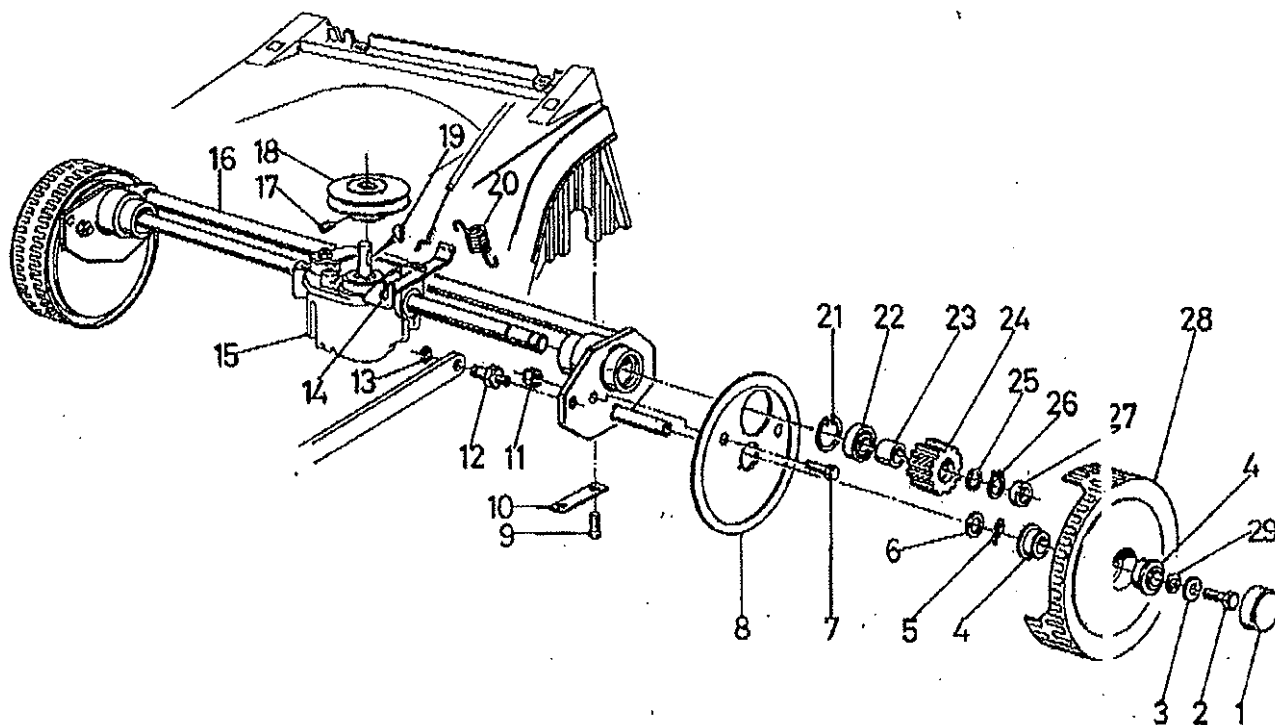

TAV. N. 285 ASSALE POSTERIORE EUROPA 48 S - 48 SHS - 4800 SVHS

POS.	CODICE	DESCRIZIONE	Q.TA'

1	0221900820	Coperchio	2
2	0200900350	Vite	2
3	0200600490	Rondella	2
4	0201500530	Cuscinetto	4
5	0200100620	Rondella	2
6	0227500910	Spessore	
7	0201400570	Vite	2
8	0221900920	Disco ruota	2
9	0221900120	Vite	4
10	0221900990	Piastrina	2
11	0201000110	Dado	2
12	0221900930	Perno	1
13	0207601140	Seeger	1
14	0221900710	Staffa	1
15	0221900940	Semovenza	1
16	0221900730	Assale	1

POS.	CODICE	DESCRIZIONE	Q.TA'

17	0220700690	Grano	1
18	0221900690	Puleggia	1
19	0201600120	Chiavetta	1
20	0221900720	Molla	1
21	0221900760	Seeger	2
22	0221900770	Cuscinetto	2
23	0201600180	Astuccio	2
24	0221900890	Pignone	2
25	0204900530	Spessore	
26	0201600160	Seeger	3
27	0200100660	Anello tenu a	27
28	0221900850	Ruota posteriore	2
29	0200100720	Rondella bi	2