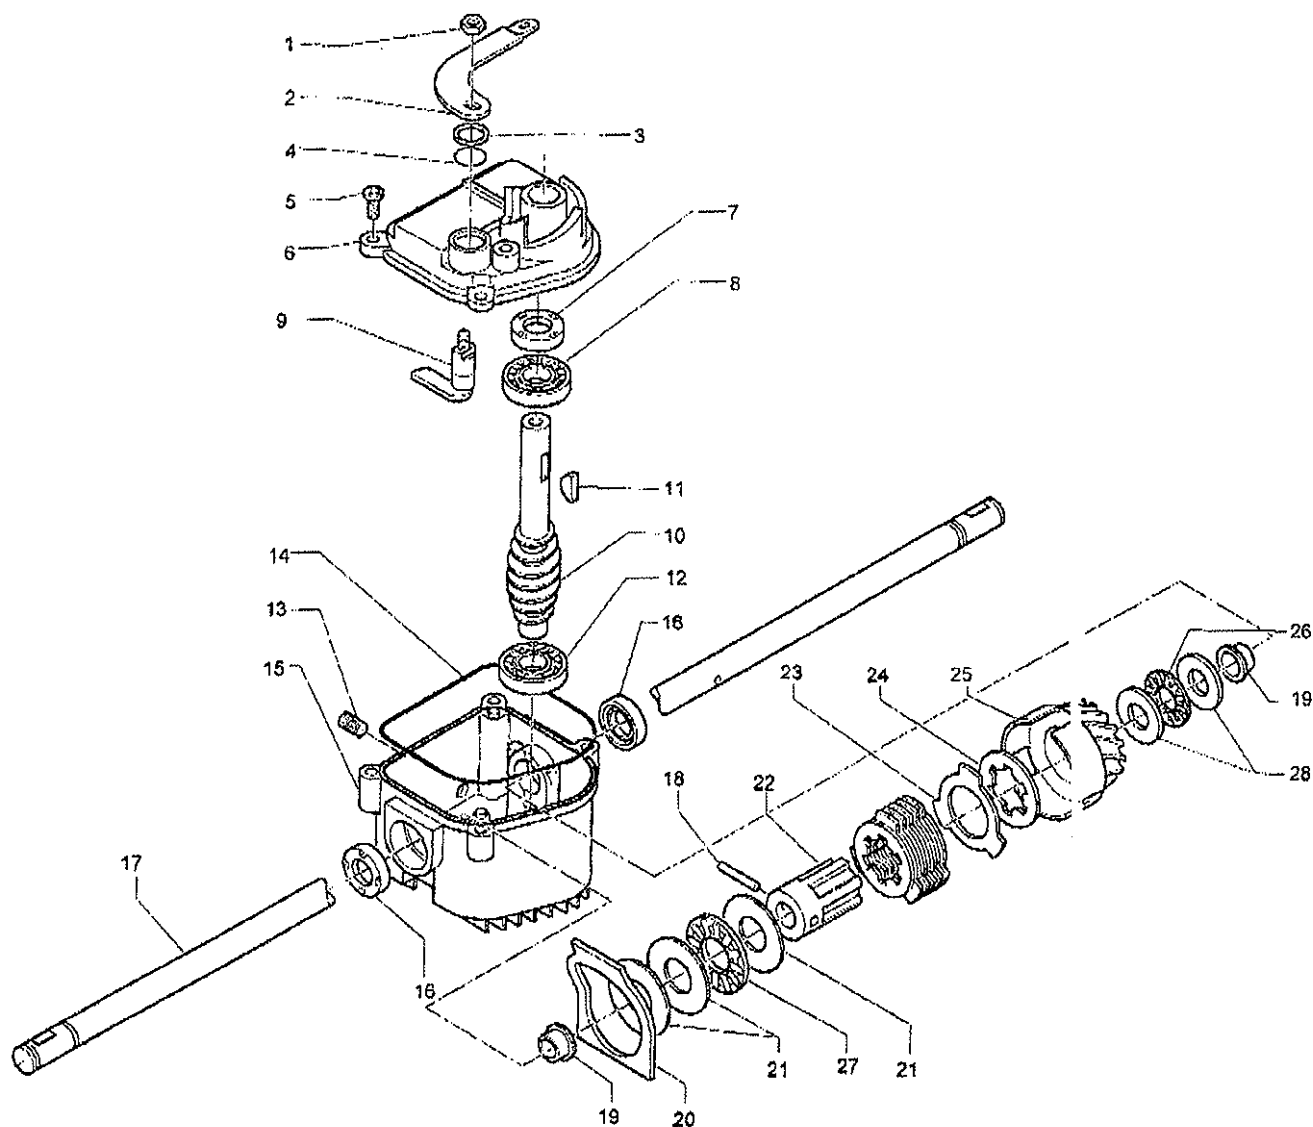

TAV. N. 284 ASSALE ANTERIORE EUROPA 48 S - 48 SHS - 4800 SVHS

POS.	CODICE	DESCRIZIONE	Q.TA'
------	--------	-------------	-------

1	0221900060	Disco copr.	2
2	0206800080	Vite	2
3	0200100070	Rondella	4
4	0201500530	Cuscinetto	4
5	0221900100	Boccola	2
6	0221900110	Ruota	2
7	0200200090	Dado	2
8	0221900120	Vite	4
9	0221900130	Piastrina	2
10	0211500140	Vite	1
11	0201401060	Rondella	1
12	0211500320	Barilotto	1
13	0218900210	Vite	2
14	0200100030	Spessore	2

TAV. N. 285 ASSALE POSTERIORE EUROPA 48 S - 48 SHS - 4800 SVHS

POS.	CODICE	DESCRIZIONE	Q.TA'
------	--------	-------------	-------

1	0221900820	Coperchio	2
2	0200900350	Vite	2
3	0200600490	Rondella	2
4	0201500530	Cuscinetto	4
5	0200100620	Rondella	2
6	0227500910	Spessore	
7	0201400570	Vite	2
8	0221900920	Disco ruota	2
9	0221900120	Vite	4
10	0221900990	Piastrina	2
11	0201000110	Dado	2
12	0221900930	Perno	1
13	0207601140	Seeger	1
14	0221900710	Staffa	1
15	0221900940	Semovenza	1
16	0221900730	Assale	1

TAV. N.307 GR. VARIATORE EUROPA 4800 SVHS

POS. CODICE DESCRIZIONE Q.TA'

POS.	CODICE	DESCRIZIONE	Q.TA'
1	0218000190	Vite	1
2	0230700020	Distanziale	1
3	0221900360	Supporto puleggia	1
4	0212100140	Distanziale	1
5	0200200090	Dado	1
6	0201100340	Rondella	5
7	0212100060	Cuscinetto	2
8	0212100100	Puleggia	1
9	0209200230	Spessore	1
10	0201400760	Secger	1
11	0221900410	Cinghia Z 20	1
12	0221900440	Cinghia Z 17 1/4	1
13	0230700130	Puleggia	1

TAV. N.293 GRUPPO SEMOVENZA EUROPA 4800 SVHS

POS.	CODICE	DESCRIZIONE	Q.TA'
------	--------	-------------	-------

1	0202600020	Dado	1
2	0201600030	Leva esterna	1
3	0201600040	Rondella	1
4	0201600050	Anello	1
5	0201600060	Vite	4
6	0229300060	Coperchio	1
7	0212000070	Anello di tenuta	1
8	0201600100	Cuscinetto	1
9	0229300090	Leva interna	1
10	0221910120	Vite senza fine	1
11	0201600120	Chiavetta	1
12	0200100450	Cuscinetto	1
13	0229300130	Tappo olio	1
14	0201600270	Anello	1