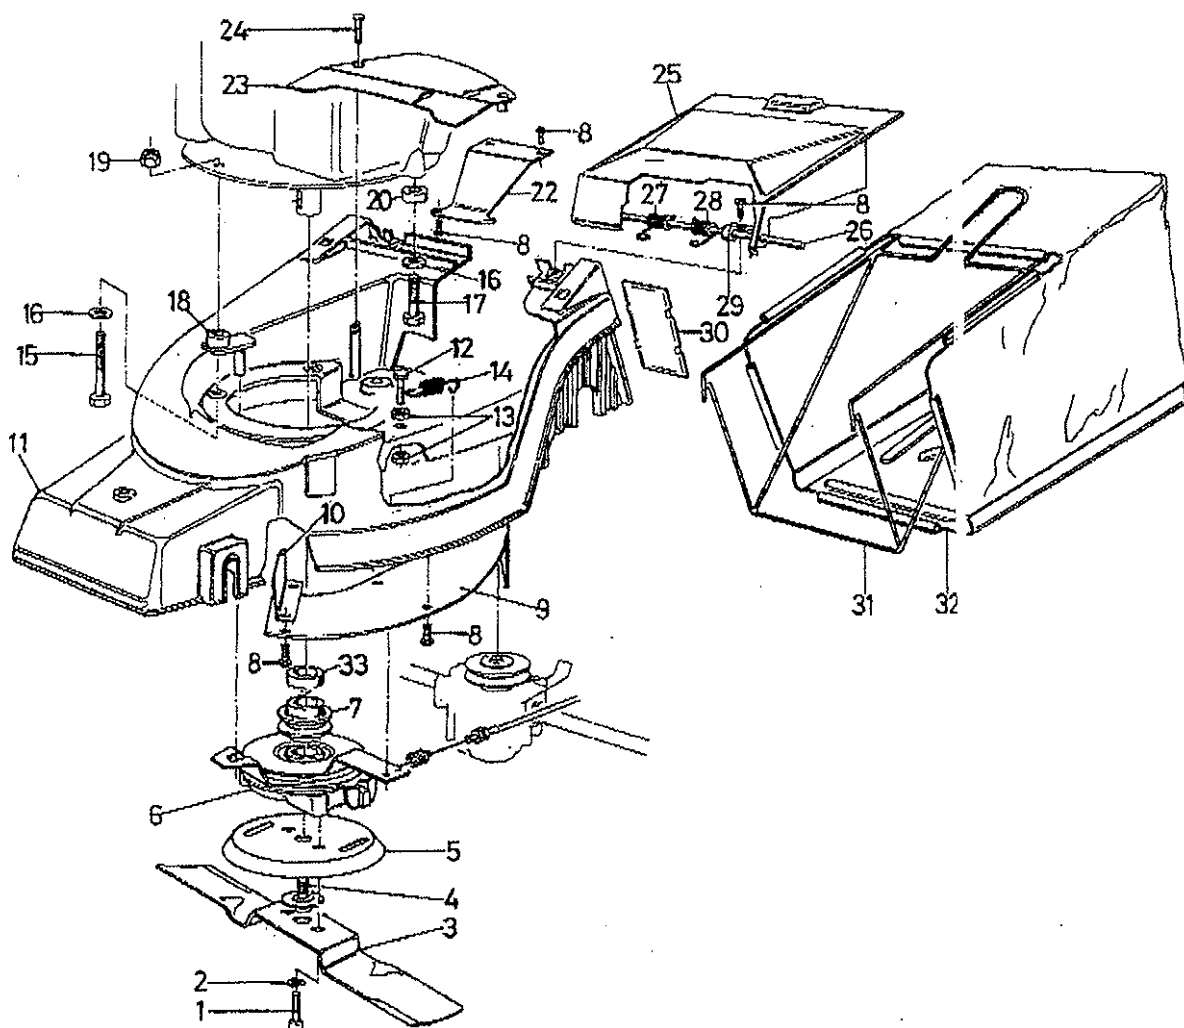

TAV. N.305.1 SCOCCA E SCARICO EUROPA 4800 SVHS

POS. CODICE DESCRIZIONE Q.TA'

POS.	CODICE	DESCRIZIONE	Q.TA'
1	0200600120	Vite	2
2	0201100340	Rondella	2
3	0230500030	Lama falc. cm.46	1
4	0230510040	Vite speciale	1
5	0230500050	Protezione freno lama	1
6	0230510060	Freno lama	1
7	0230500070	Puleggia motore	1
8	0221900120	Vite	11
9	0221901050	Lamiera inferiore	1
10	0221901120	Protezione	1
11	0221900260	Chiocciola	1
12	0200200180	Vite	1
13	0200100060	Dado	2
14	0230500140	Molla	1
15	0200900370	Vite	1
16	0200100070	Rondella	3
17	0230500170	Vite	2

POS. CODICE DESCRIZIONE Q.TA'

POS.	CODICE	DESCRIZIONE	Q.TA'
18	0230500180	Leva	1
19	0200200090	Dado	1
20	0228300120	Distanziale	2
22	0221901080	Scivolo	1
23	0230500230	Carter	1
24	0228300170	Vite	2
25	0228300180	Cofano	1
26	0221900660	Perno	1
27	0221900640	Molla dx	1
28	0221900680	Molla sx	1
29	0221900670	Supporto	2
30	0221900980	Coperchio	1
31	0228300250	Telaio cestello	1
32	0221900750	Sacco	1
33	0230510330	Distanziale	1