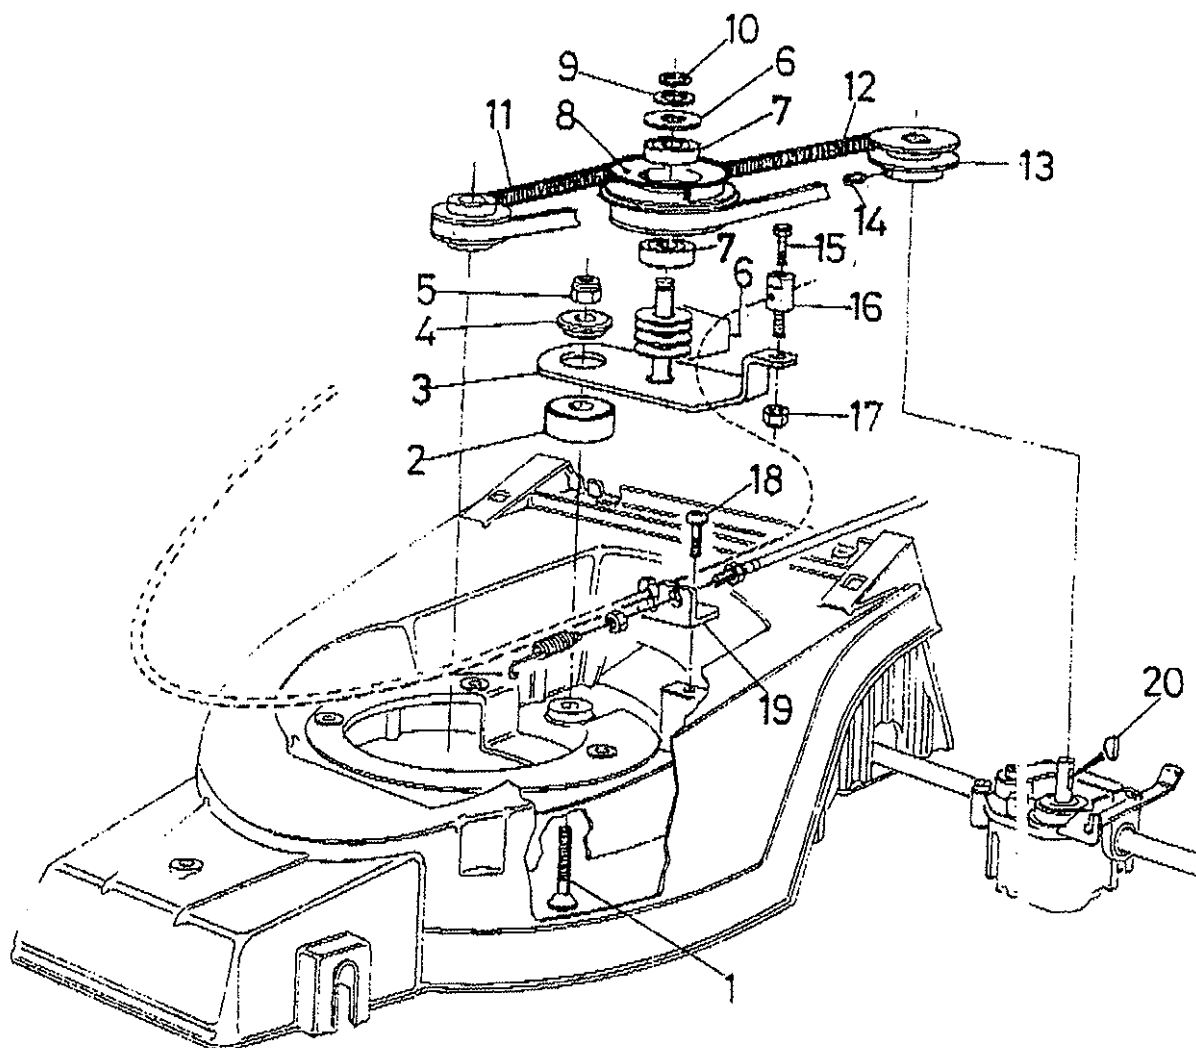

TAV. N.307 GR. VARIATORE EUROPA 4800 SVHS

POS. CODICE DESCRIZIONE Q.TA'

POS.	CODICE	DESCRIZIONE	Q.TA'
1	0218000190	Vite	1
2	0230700020	Distanziale	1
3	0221900360	Supporto puleggia	1
4	0212100140	Distanziale	1
5	0200200090	Dado	1
6	0201100340	Rondella	5
7	0212100060	Cuscinetto	2
8	0212100100	Puleggia	1
9	0209200230	Spessore	1
10	0201400760	Secger	1
11	0221900410	Cinghia Z 20	1
12	0221900440	Cinghia Z 17 1/4	1
13	0230700130	Puleggia	1

POS. CODICE DESCRIZIONE Q.TA'

POS.	CODICE	DESCRIZIONE	Q.TA'
14	0220700690	Grauo	1
15	0211500140	Vite	1
16	0219000140	Fernafilo	1
17	0201000110	Dado	1
18	0201400570	Vite	1
19	0230700190	Staffa	1
20	0201600120	Linguetta	1